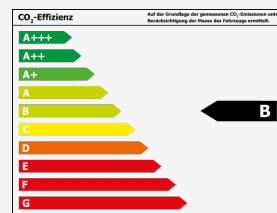

Verbrauch

Innerorts*:	6,3 l/100km
Außerorts*:	5,4 l/100km
Kombiniert*:	4,9 l/100km
CO ₂ -Emission*:	129 g/km
Umweltplakette:	Grün
Schadstoffklasse:	Euro6d

Effizienzklasse*:

*Weitere Informationen zum offiziellen Kraftstoffverbrauch und den offiziellen spezifischen CO₂-Emissionen neuer Personenkraftwagen können dem 'Leitfaden über den Kraftstoffverbrauch, die CO₂-Emissionen und den Stromverbrauch neuer Personenkraftwagen' entnommen werden, der an allen Verkaufsstellen und bei Deutsche Automobil Treuhand GmbH unter www.dat.de unentgeltlich erhältlich ist.